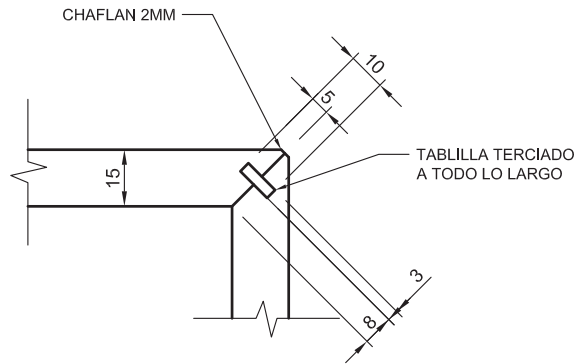

MODULO E - ELEVACION FRONTAL -

MODULO E - PLANTA -

VISTA ISOMETRICA
Sin Esc.

NOTA:
LA MESA DE LUZ INCLUYE PANEL LED TIPO SLIM DE 35W
3000K 604x604x11mm DE 2240LM EN 120°

MODULO E - PERFIL -

MODULO E - CORTE K -

MODULO E - CORTE L -

DETALLE 3
Esc: 1/2