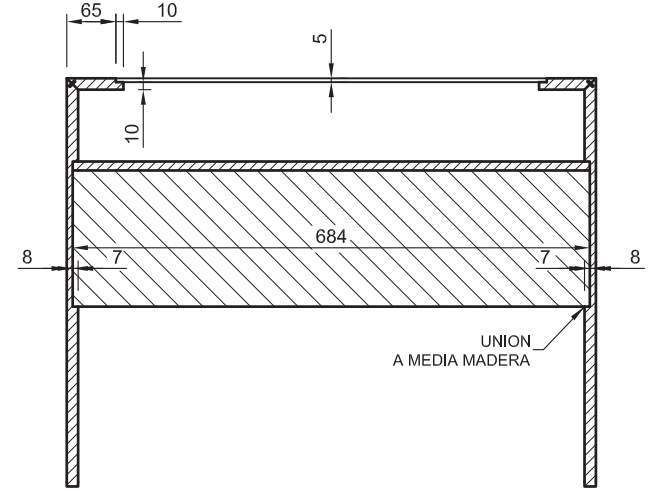

MODULO E - ELEVACION FRONTAL -

MODULO E - PLANTA -

VISTA ISOMETRICA
Sin Esc.

NOTA:
LA MESA DE LUZ INCLUYE PANEL LED TIPO SLIM DE 35W
3000K 604x604x11mm DE 2240LM EN 120°

MODULO E - PERFIL -

MODULO E - CORTE K -

MODULO E - CORTE L -

DETALLE 3
Esc: 1/2