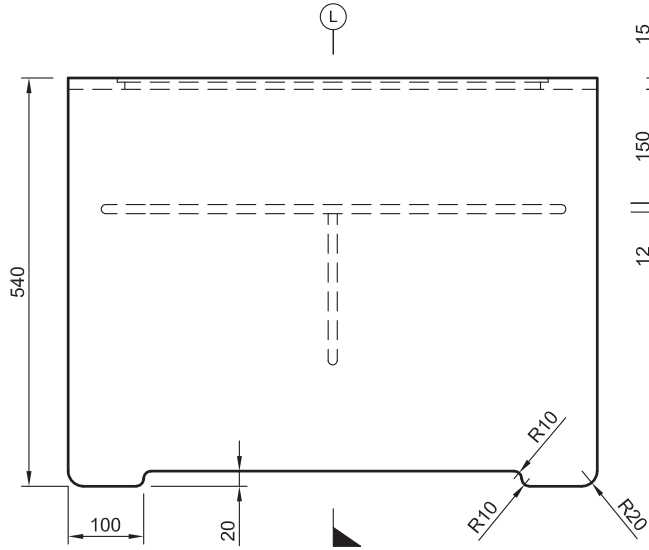

MODULO E - ELEVACION FRONTAL -

MODULO E - PLANTA -

VISTA ISOMETRICA
Sin Esc.

NOTA:
LA MESA DE LUZ INCLUYE PANEL LED TIPO SLIM DE 35W
3000K 604x604x11mm DE 2240LM EN 120°

MODULO E - PERFIL -

MODULO E - CORTE K -

MODULO E - CORTE L -

DETALLE 3
Esc: 1/2