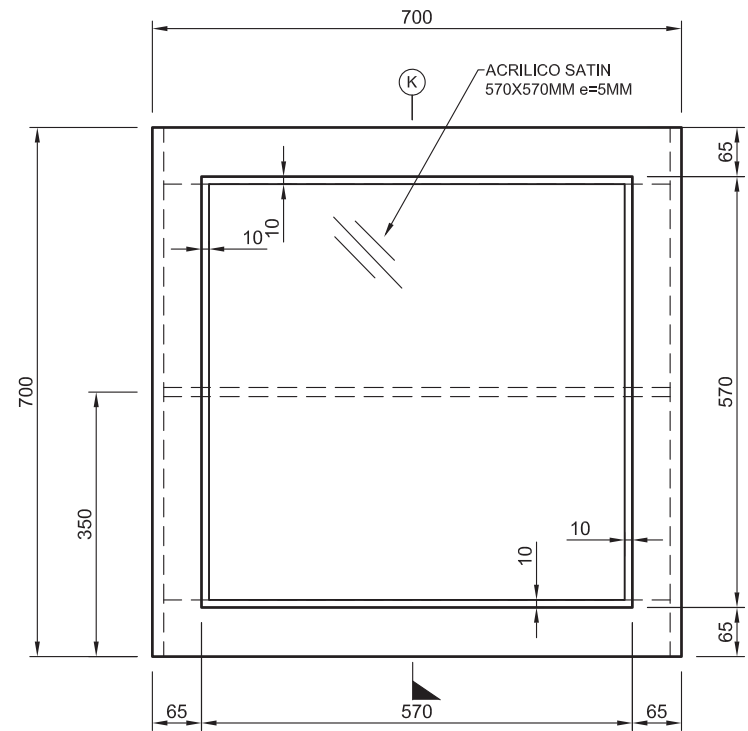

MODULO E - ELEVACION FRONTAL -

MODULO E - PLANTA -

VISTA ISOMETRICA
Sin Esc.

NOTA:
LA MESA DE LUZ INCLUYE PANEL LED TIPO SLIM DE 35W
3000K 604x604x11mm DE 2240LM EN 120°

MODULO E - PERFIL -

MODULO E - CORTE K -

MODULO E - CORTE L -

DETALLE 3
Esc: 1/2