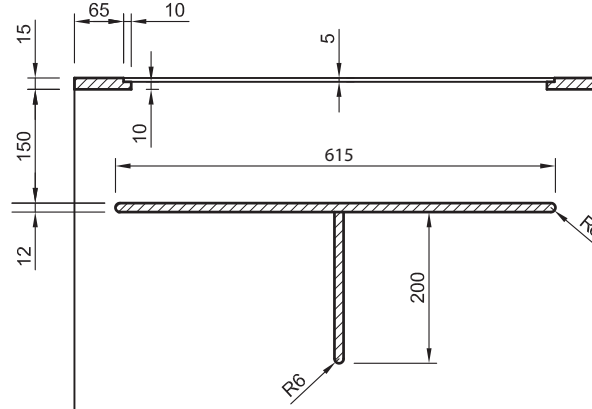

MODULO E - ELEVACION FRONTAL -

MODULO E - PLANTA -

VISTA ISOMETRICA
Sin Esc.

NOTA:
LA MESA DE LUZ INCLUYE PANEL LED TIPO SLIM DE 35W
3000K 604x604x11mm DE 2240LM EN 120°

MODULO E - PERFIL -

MODULO E - CORTE K -

MODULO E - CORTE L -

DETALLE 3
Esc: 1/2