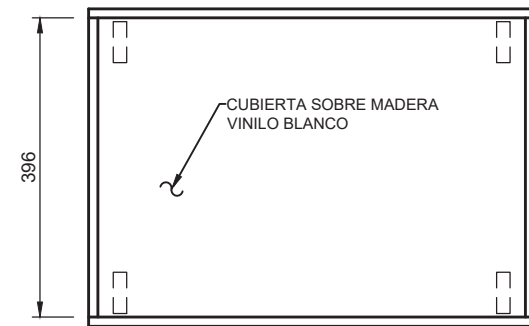

MODULO J - CORTE S -

MODULO J - CORTE T -

CAJON CON RUEDAS - ELEVACION -

CAJON CON RUEDAS - PLANTA -

CAJON CON RUEDAS - PERFIL -

NOTA:
RUEDA MODELO RODANI, GIRATORIA PLATINA 40x18mm COD 22642

SOPORTE J:
ORGANIZADOR CAJÓN AULA

FECHA: Mar 2018	
LÁMINA: 2/2	ESCALA: 1/10