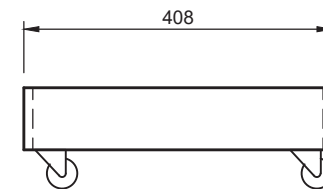

MODULO J - CORTE S -

MODULO J - CORTE T -

CAJON CON RUEDAS - ELEVACION -

CAJON CON RUEDAS - PLANTA -

CAJON CON RUEDAS - PERFIL -

NOTA:
RUEDA MODELO RODANI, GIRATORIA PLATINA 40x18mm COD 22642

SOPORTE J:
ORGANIZADOR CAJÓN AULA

FECHA: Mar 2018	
LÁMINA: 2/2	ESCALA: 1/10