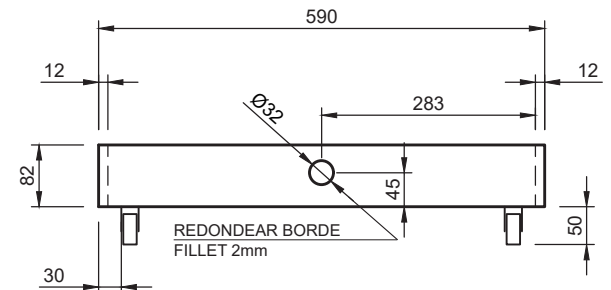

MODULO J - CORTE S -

MODULO J - CORTE T -

CAJON CON RUEDAS - ELEVACION -

CAJON CON RUEDAS - PLANTA -

CAJON CON RUEDAS - PERFIL -

NOTA:
RUEDA MODELO RODANI, GIRATORIA PLATINA 40x18mm COD 22642

SOPORTE J:
ORGANIZADOR CAJÓN AULA