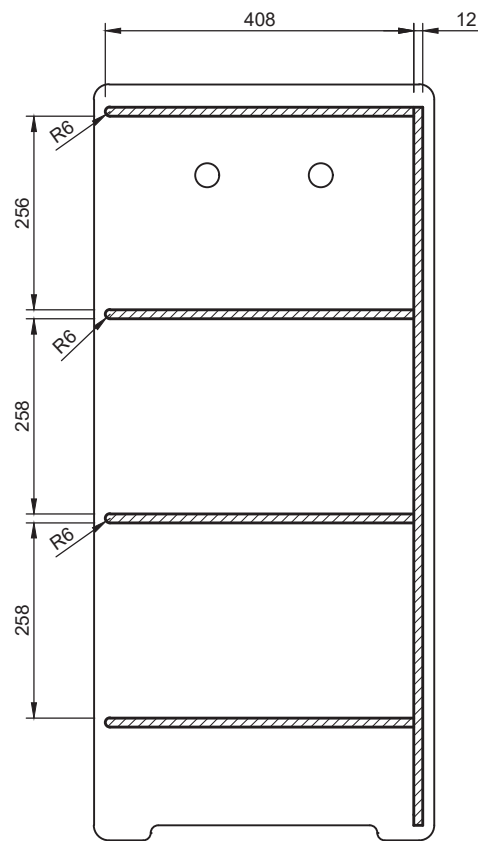

MODULO J - CORTE S -

MODULO J - CORTE T -

CAJON CON RUEDAS - ELEVACION -

CAJON CON RUEDAS - PLANTA -

CAJON CON RUEDAS - PERFIL -

NOTA:
RUEDA MODELO RODANI, GIRATORIA PLATINA 40x18mm COD 22642

SOPORTE J:
ORGANIZADOR CAJÓN AULA

FECHA: Mar 2018	
LÁMINA: 2/2	ESCALA: 1/10